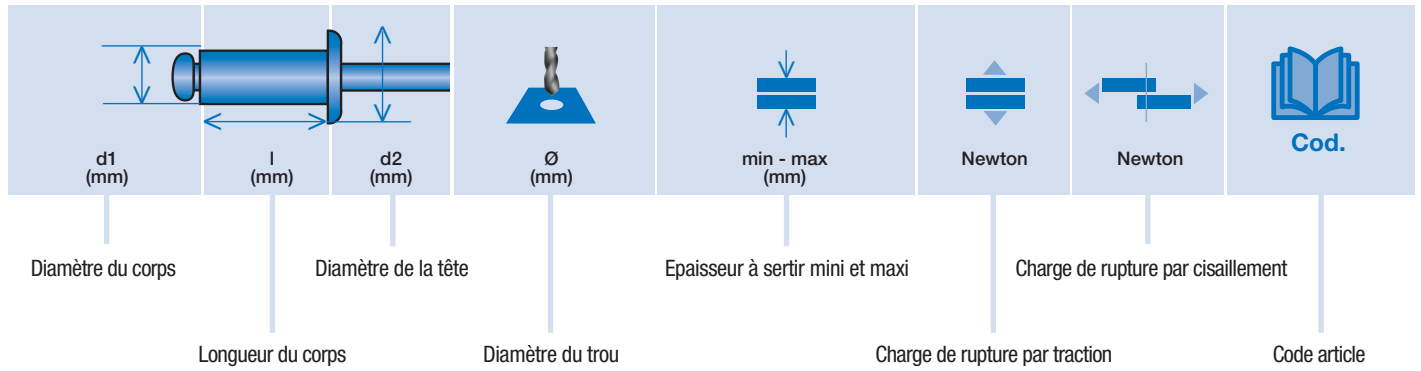

Légende

Toutes les informations techniques sont données en millimètres

Bollhoff Otau SAS

Z.I de l'Albanne, Rue Archimède · BP68, 73490 La Ravoire · Tel. : +33 4 799670-00 · eshop_fr@bollhoff.com · eshop.boellhoff.fr

Ce document est généré automatiquement sous réserve de modifications techniques. La transmission ainsi que la reproduction de ce document, l'utilisation et la divulgation de son contenu sont interdites sauf autorisation explicite.